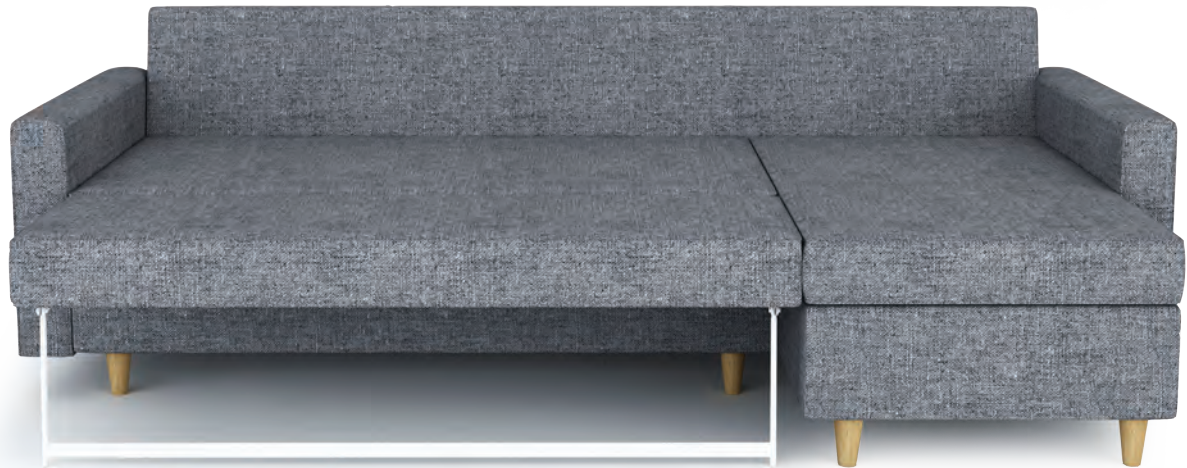

### DIMENSIONS

U Sectional : W 118" D 73"-35"-55" H 32"

L Sectional : W 89" D 35"-55" H 32"

WEIGHT CAPACITY : 793 lbs

UPHOLSTERY : Fabric  
(Velvet, Chenille)

LEGS : Wooden Legs  
(Hard Beech Wood)